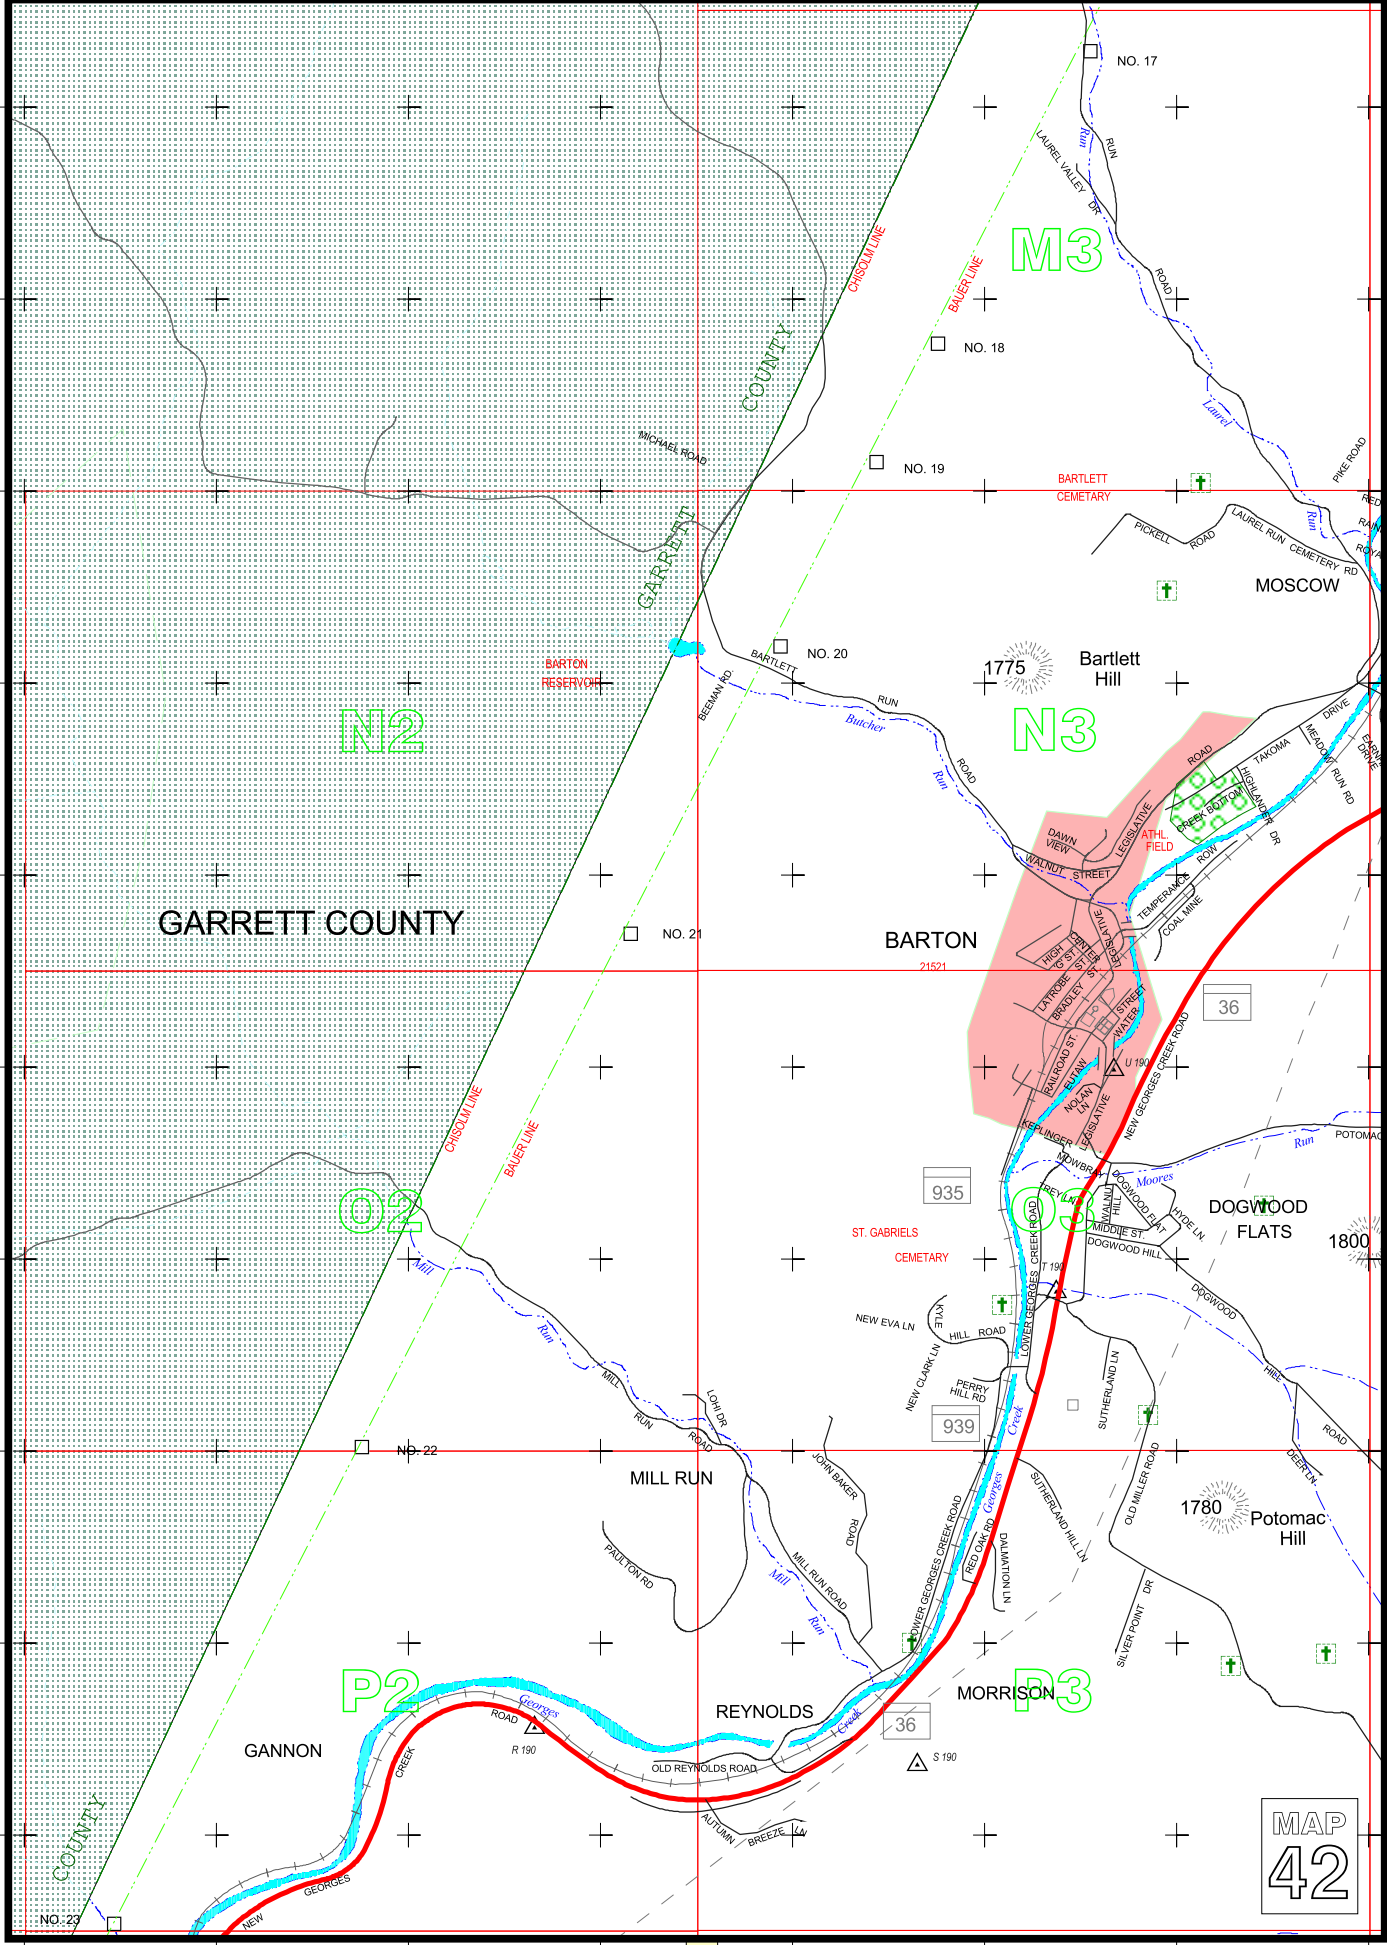

220000 222000 224000 226000 228000 230000 232000 234000

634000  
632000  
630000  
628000  
626000  
624000  
622000  
620000  
618000  
616000

634000  
632000  
630000  
628000  
626000  
624000  
622000  
620000  
618000  
616000

GARRETT COUNTY

BARTON

MAP  
42

55

43