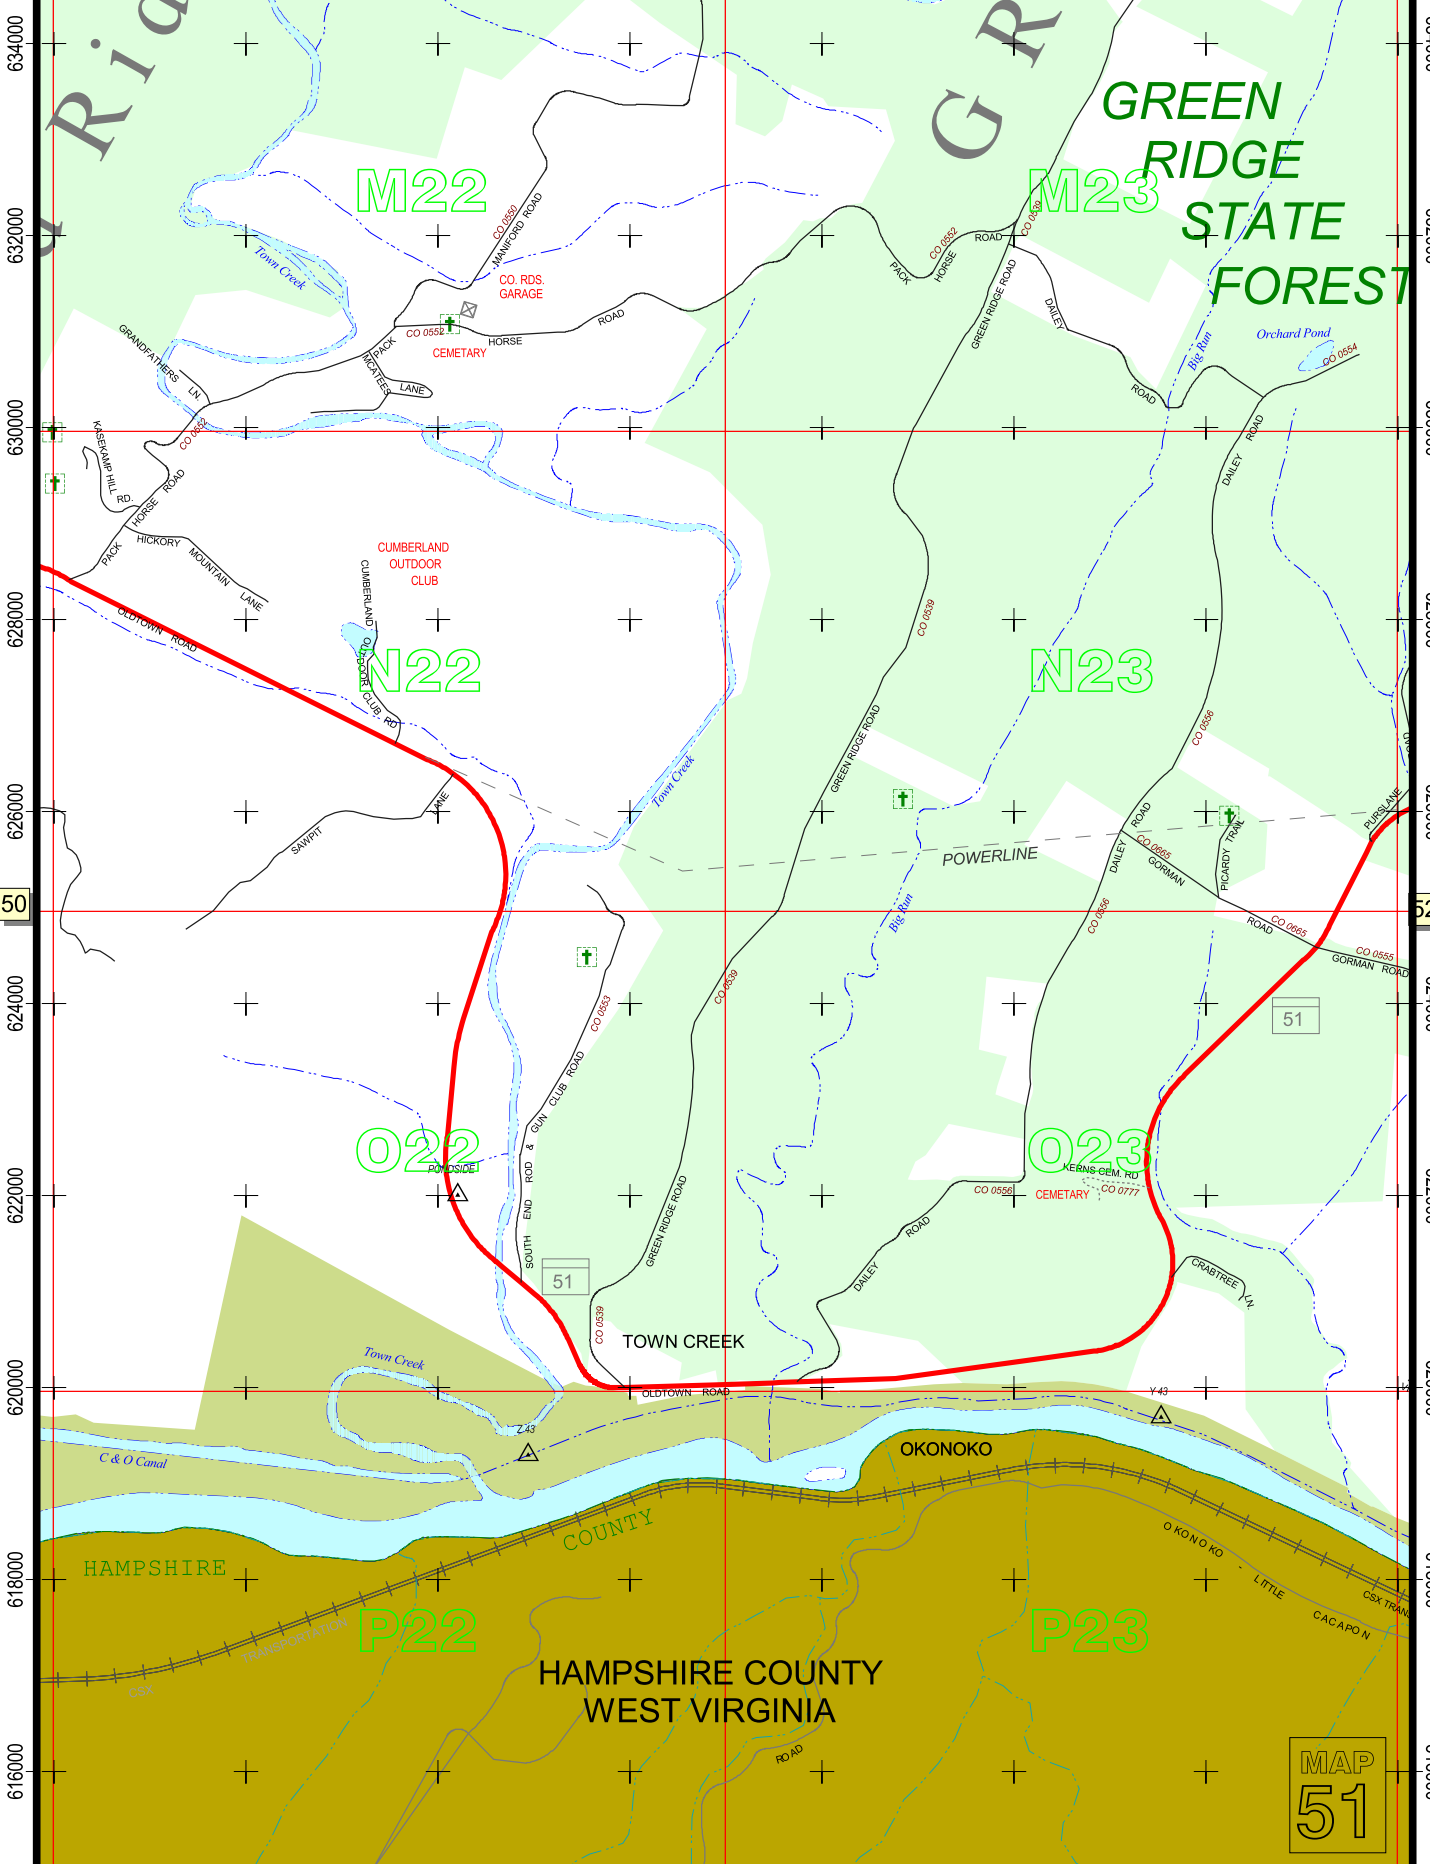

360000 362000 364000 366000 368000 370000 372000 374000

38

50

52

HAMPSHIRE COUNTY WEST VIRGINIA

MAP 51