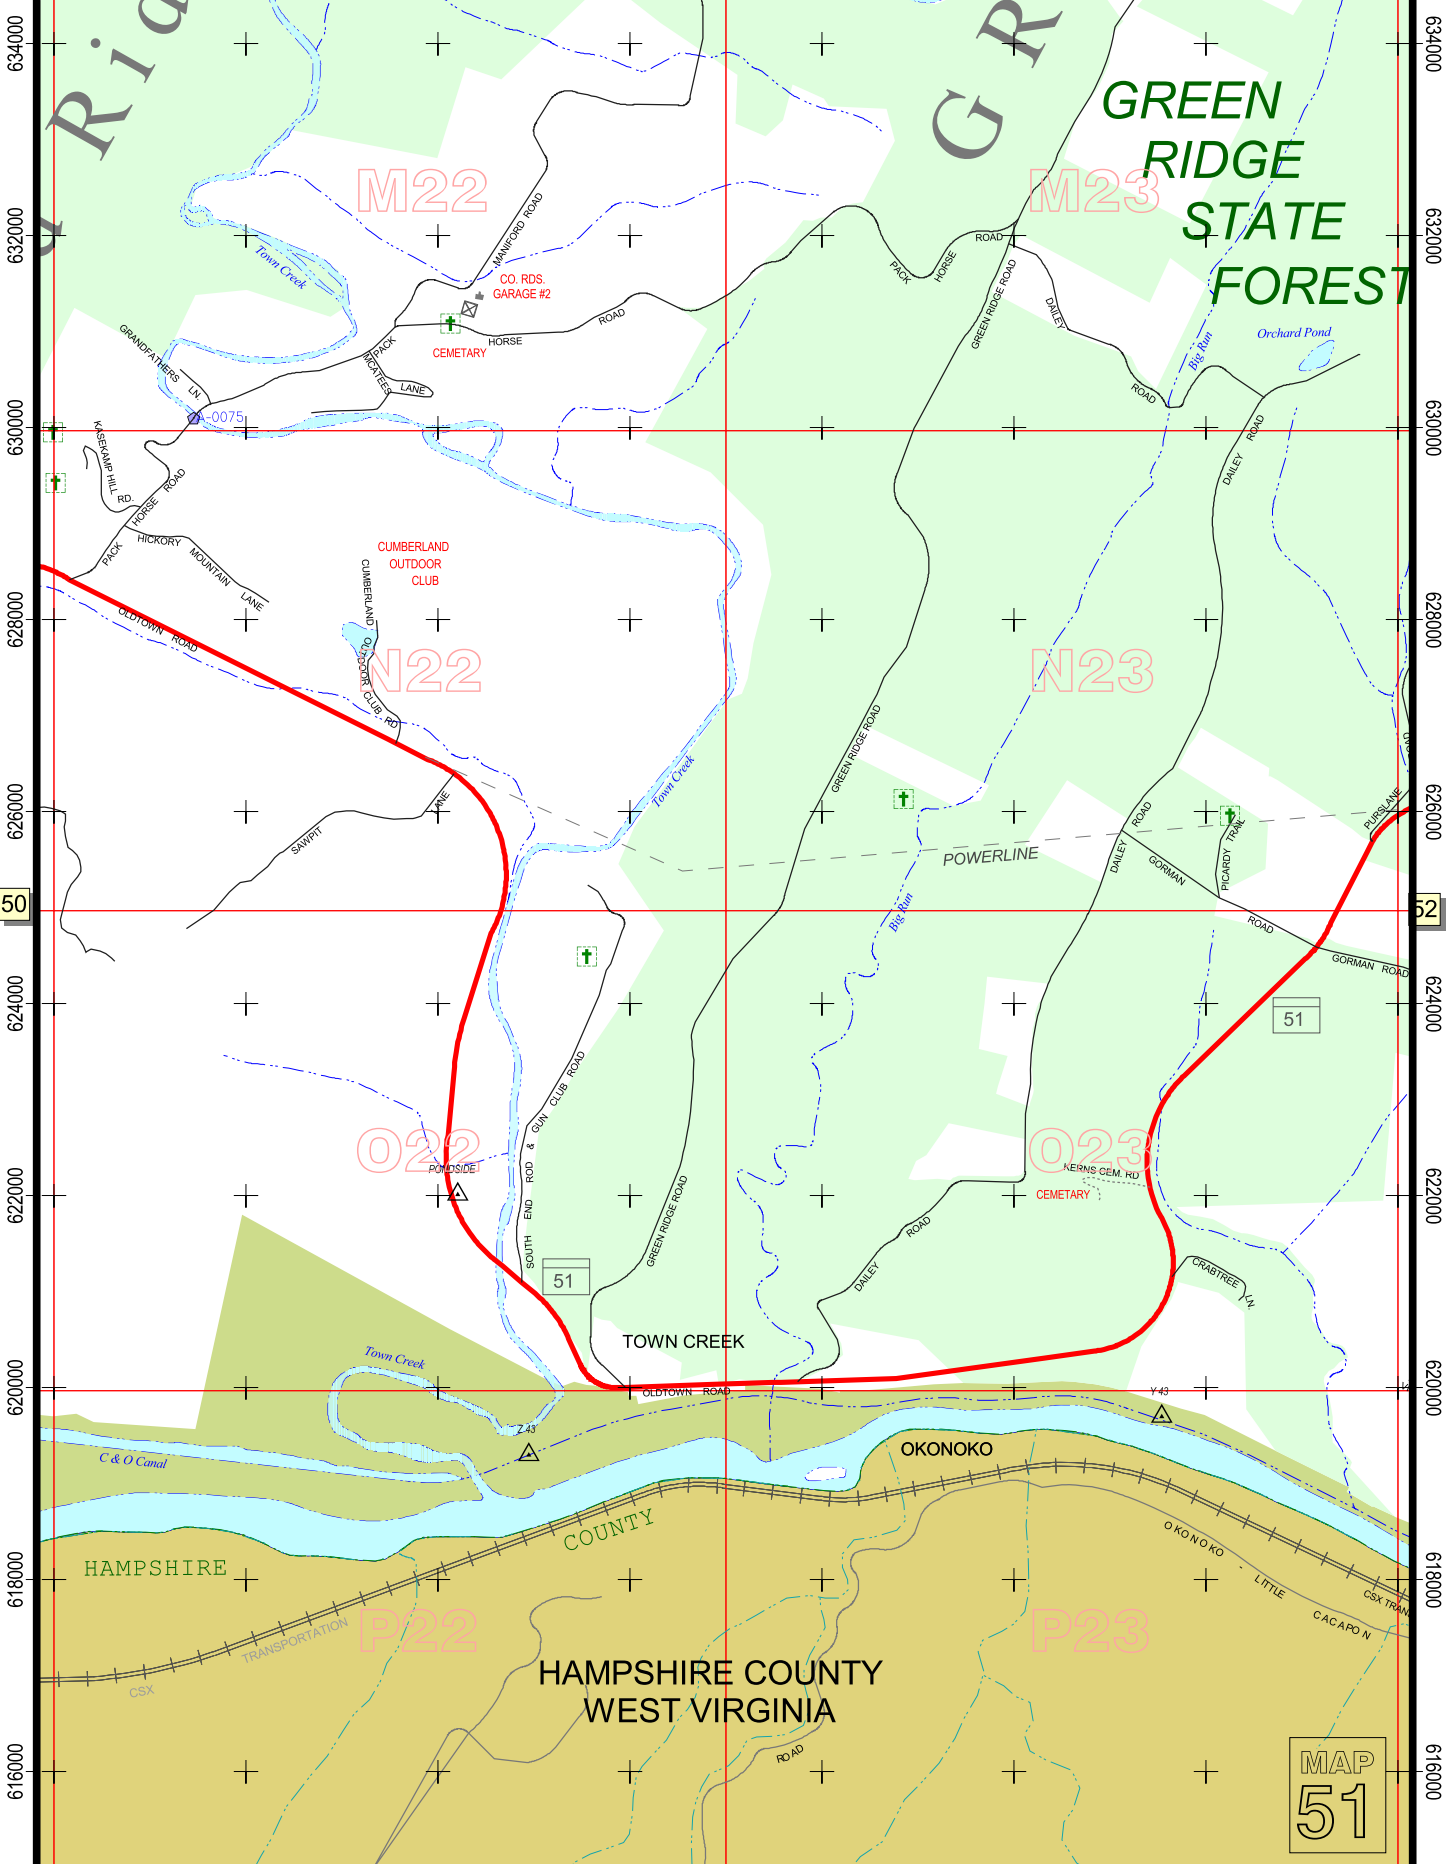

360000 362000 364000 366000 368000 370000 372000 374000

38

50

52

HAMPSHIRE COUNTY WEST VIRGINIA MAP 51