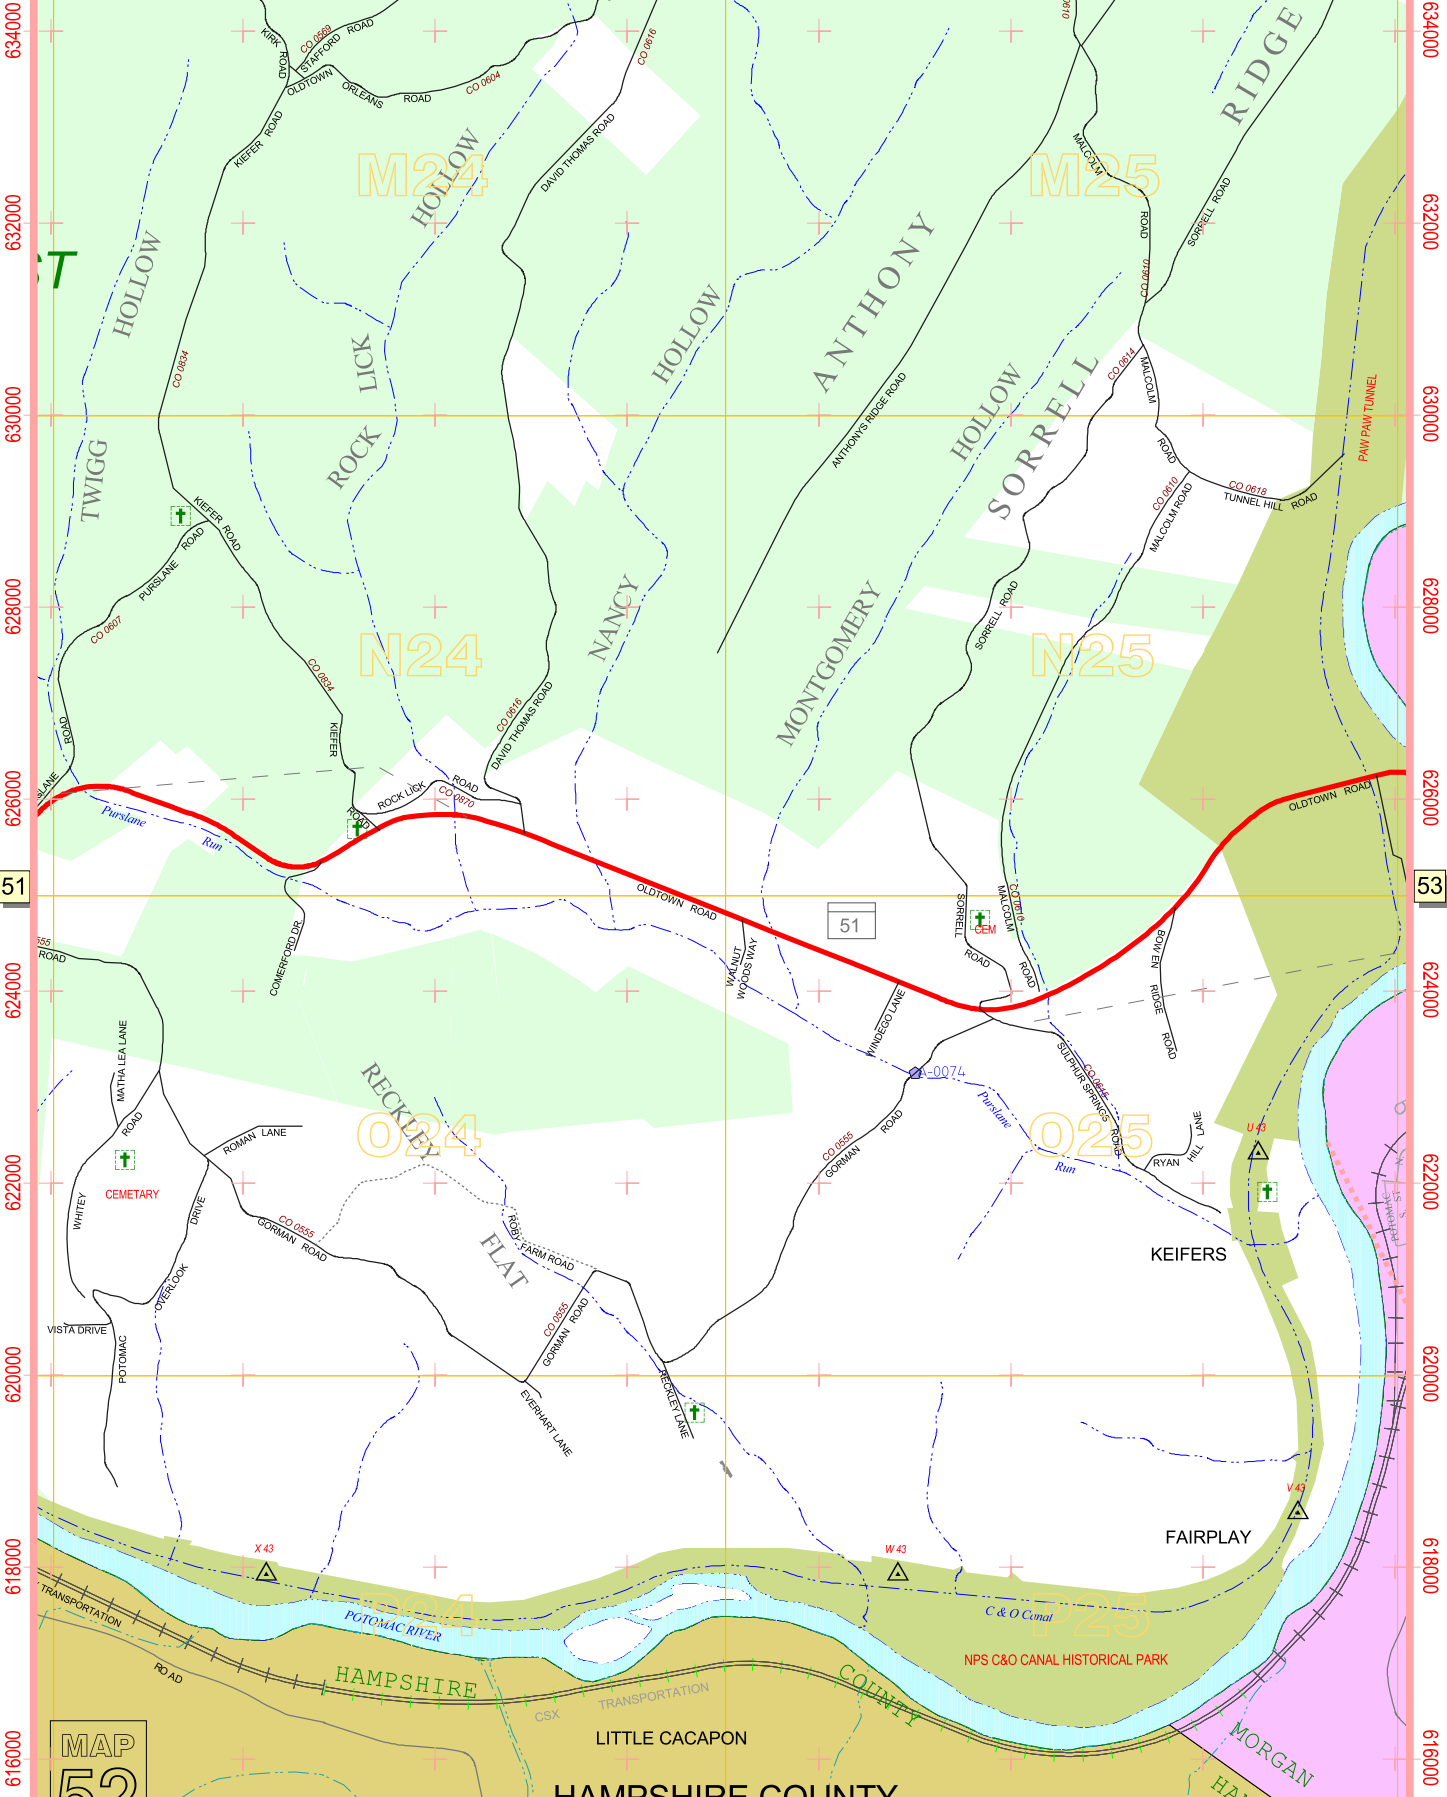

374000 376000 378000 380000 382000 384000 386000 388000

39

MAP 52

HAMPSHIRE COUNTY WEST VIRGINIA

374000 376000 378000 380000 382000 384000 386000 388000