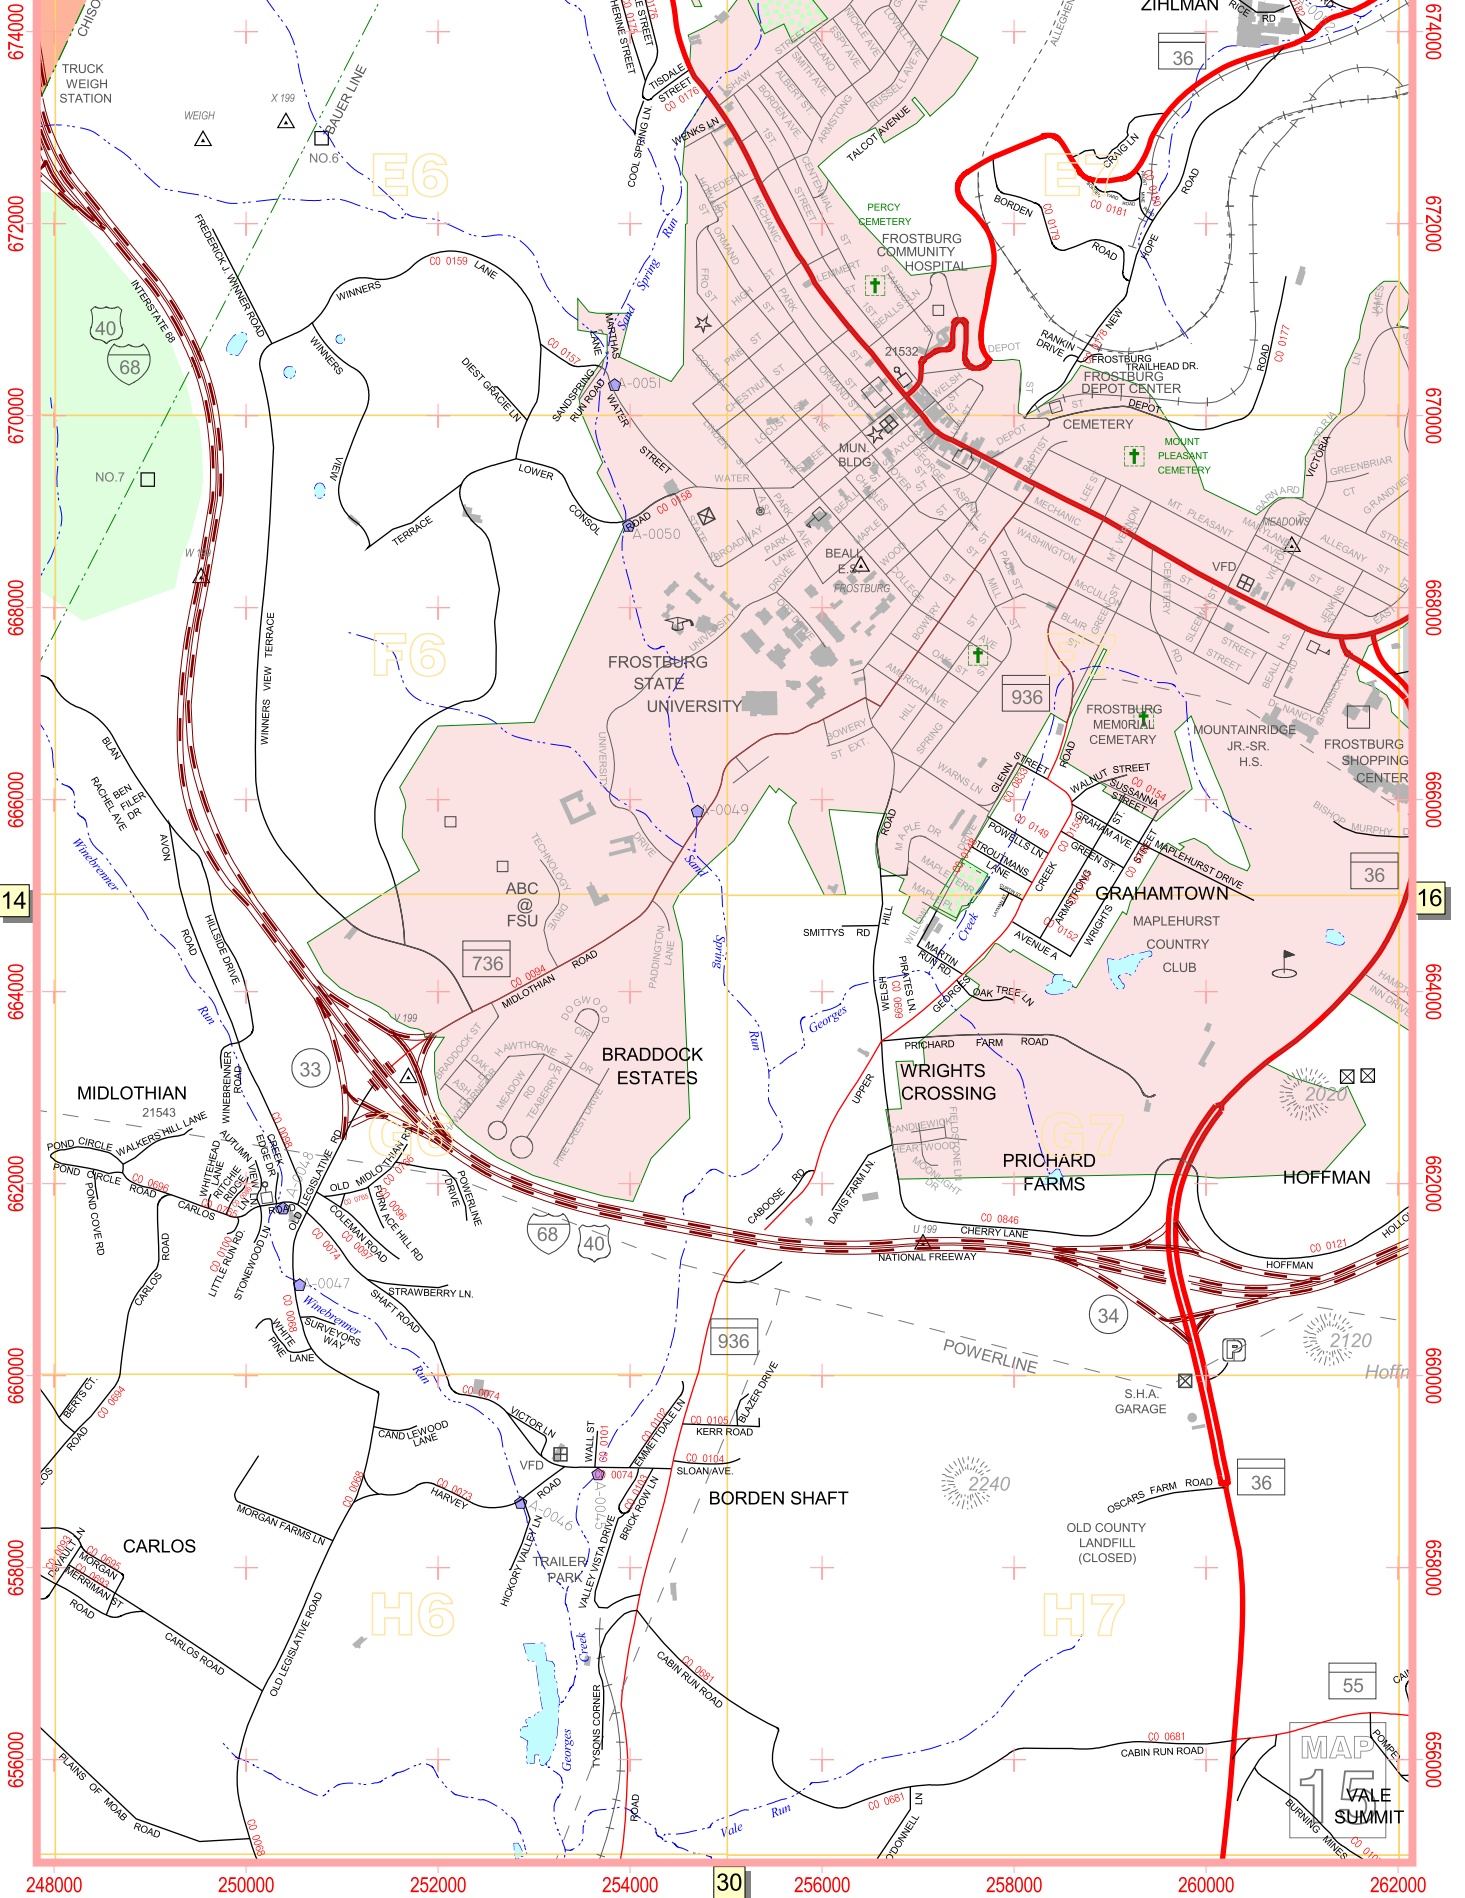

248000 250000 252000 254000 256000 258000 260000 262000

MAP 10
VALE
SUMMIT

248000 250000 252000 254000 256000 258000 260000 262000