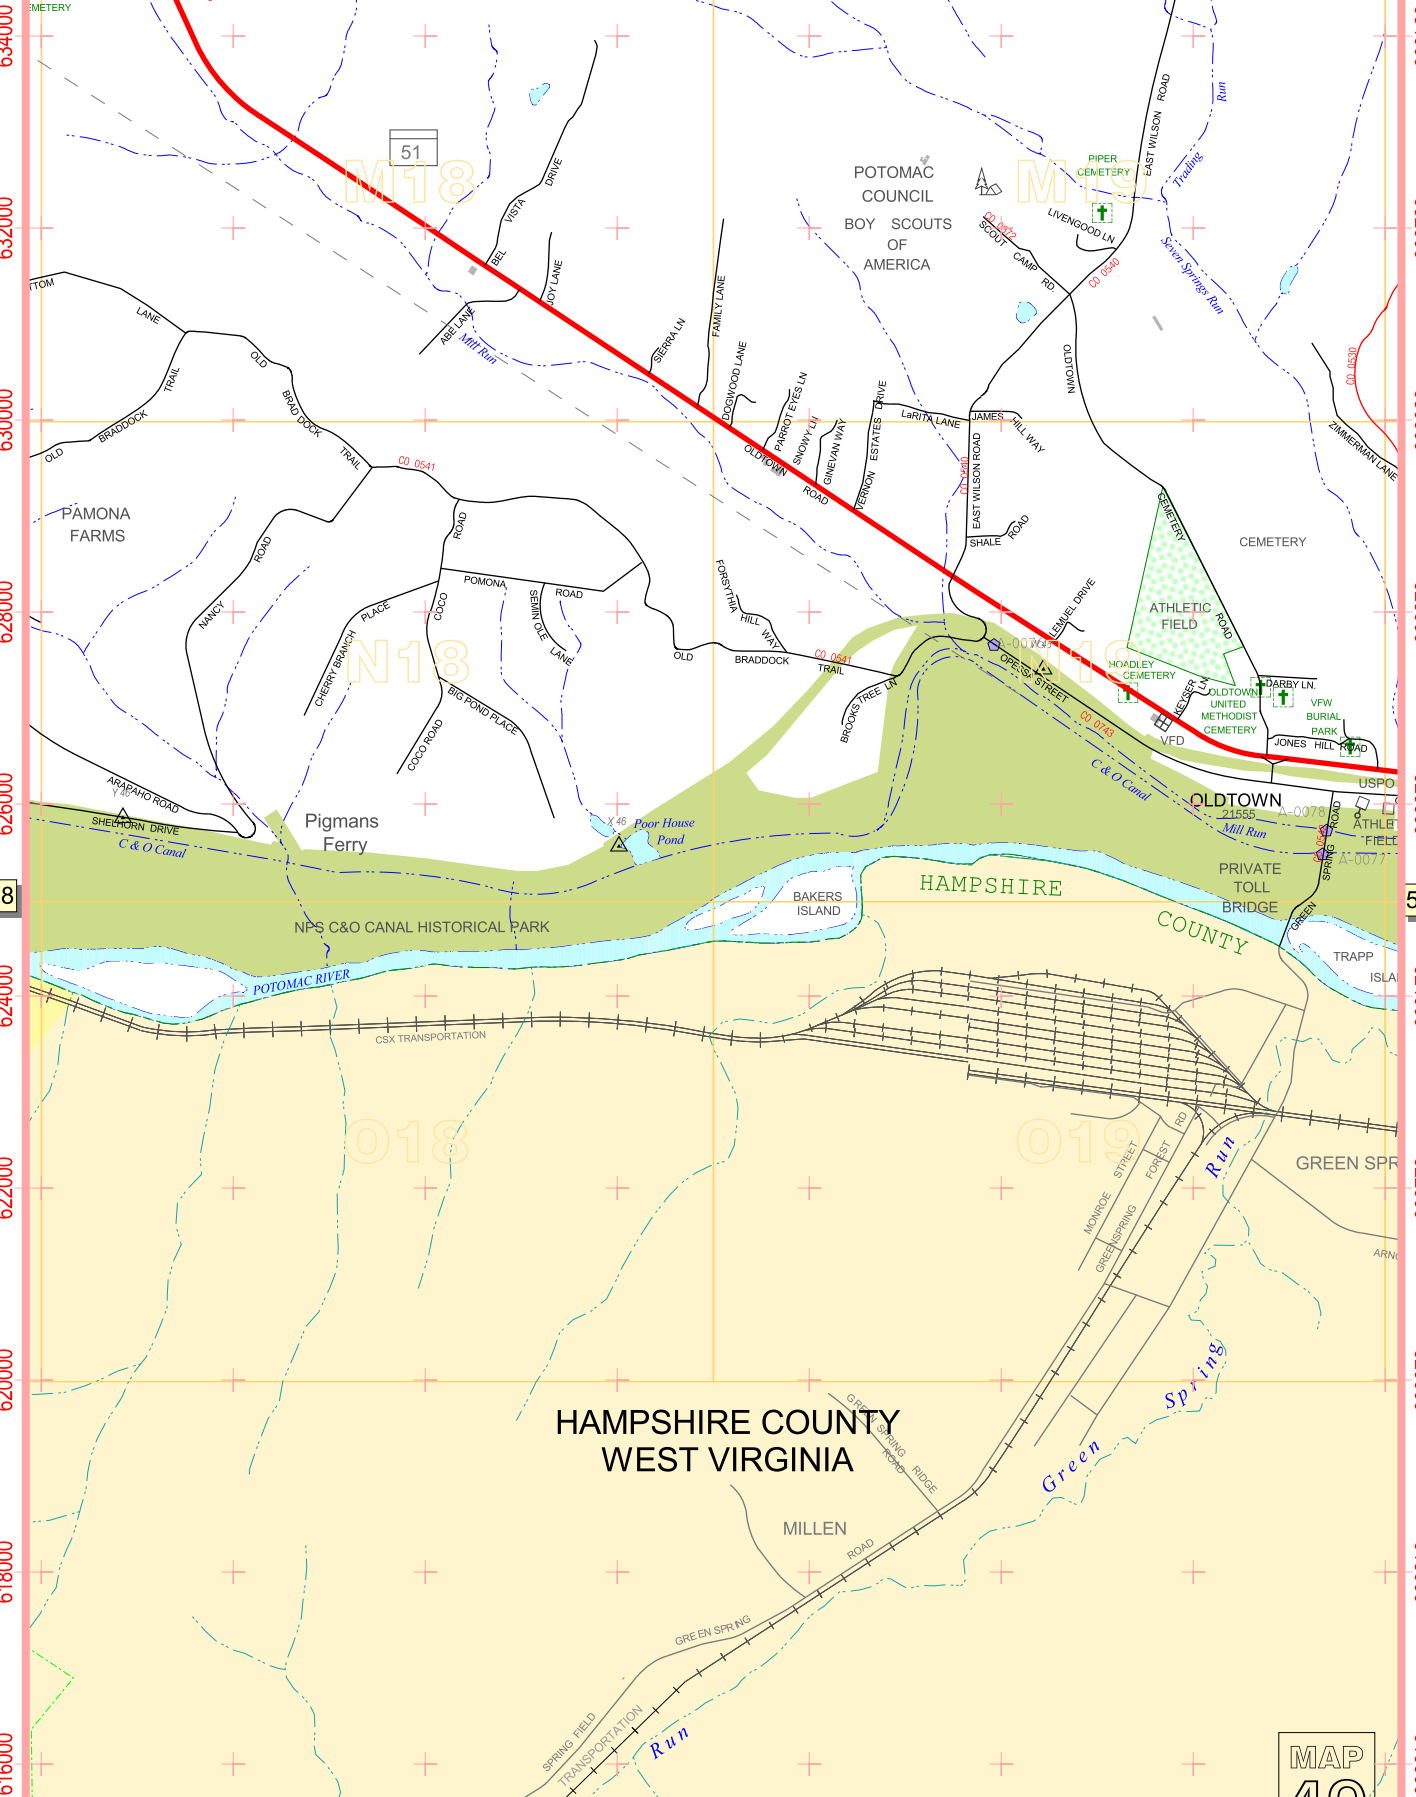

332000 334000 336000 338000 340000 342000 344000 346000

634000
632000
630000
628000
626000
624000
622000
620000
618000
616000

48

50

HAMPSHIRE COUNTY WEST VIRGINIA

MAP
49